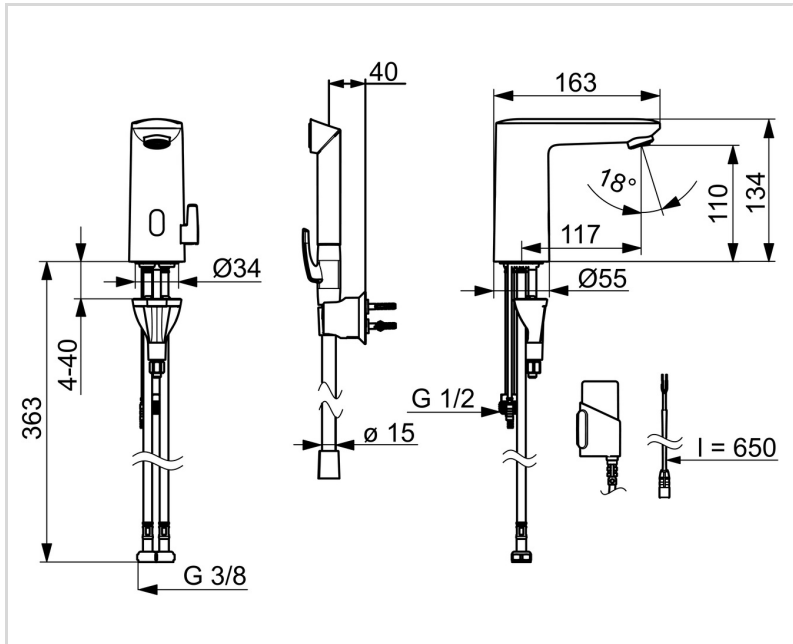

BESTEMMELSER

EU Direktiv	CE Radio Equipment Directive 2014/53/EU , Low Voltage Directive 2014/35/EU , EMC Directive 2014/30/EU , RoHS Directive 2011/65/EU
EN standard	EN 15091, ETSI EN 301 489-1 V1.9.2 , ETSI EN 300 328 v2.2.2, EN 18031-1, EN 61000-6-1:2007 , EN 61000-6-3:2007+A1:2011+AC:2012 , EN 60335-1:2012+A11+A13+A14+A2+A15:2021, Part 19.11.4
Støjklasse	I (ISO 3822)
Beskyttelsesklasse	IP 55

GODKENDELSER OG ERKLÆRINGER

STF certifikat	EUFI29-24001542-TH
KIWA SE	1904
Declaration of conformity	RED
EPD	S-P-07753

BÆREDYGTIGHED

EPD module A1-A3 (kg CO2 eq.)	6,45
EPD module A4 (kg CO2 eq.)	0,25
EPD module B7 (kg CO2 eq.)	744,00
EPD module C2 (kg CO2 eq.)	0,01
EPD module C3 (kg CO2 eq.)	0,00
EPD module C4 (kg CO2 eq.)	1,54
EPD module D (kg CO2 eq.)	-1,22