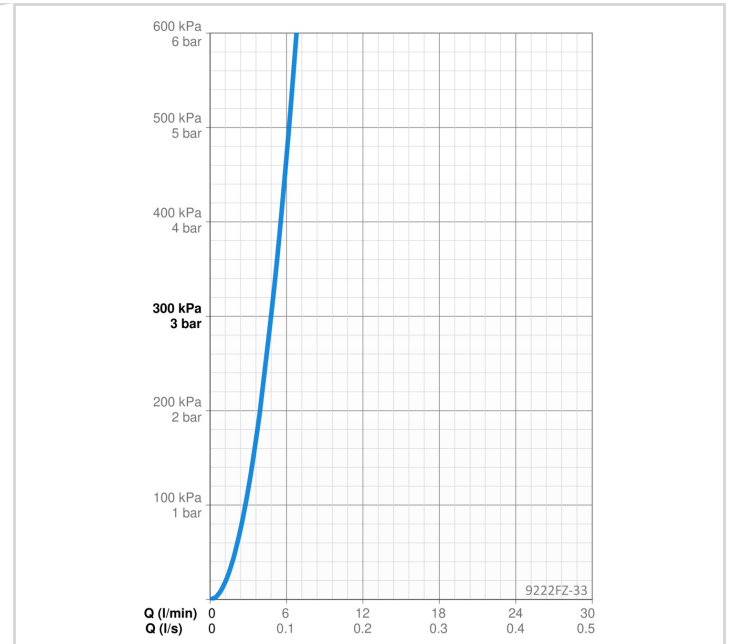

BESTEMMELSER

EU Direktiv	CE Radio Equipment Directive 2014/53/EU , Low Voltage Directive 2014/35/EU , EMC Directive 2014/30/EU , RoHS Directive 2011/65/EU
EN standard	EN 15091, ETSI EN 301 489-1 V1.9.2 , ETSI EN 300 328 v2.2.2, EN 18031-1, EN 61000-6-1:2007 , EN 61000-6-3:2007+A1:2011+AC:2012 , EN 60335-1:2012+A11+A13+A14+A2+A15:2021, Part 19.11.4
Støjklasse	I (ISO 3822)
Beskyttelsesklasse	IP 55

GODKENDELSER OG ERKLÆRINGER

STF certifikat	EUFI29-24001542-TH
KIWA SE	1904
Declaration of conformity	RED
EPD	S-P-07753

BÆREDYGTIGHED

EPD module A1-A3 (kg CO2 eq.)	6,45
EPD module A4 (kg CO2 eq.)	0,25
EPD module B7 (kg CO2 eq.)	744,00
EPD module C2 (kg CO2 eq.)	0,01
EPD module C3 (kg CO2 eq.)	0,00
EPD module C4 (kg CO2 eq.)	1,54
EPD module D (kg CO2 eq.)	-1,22