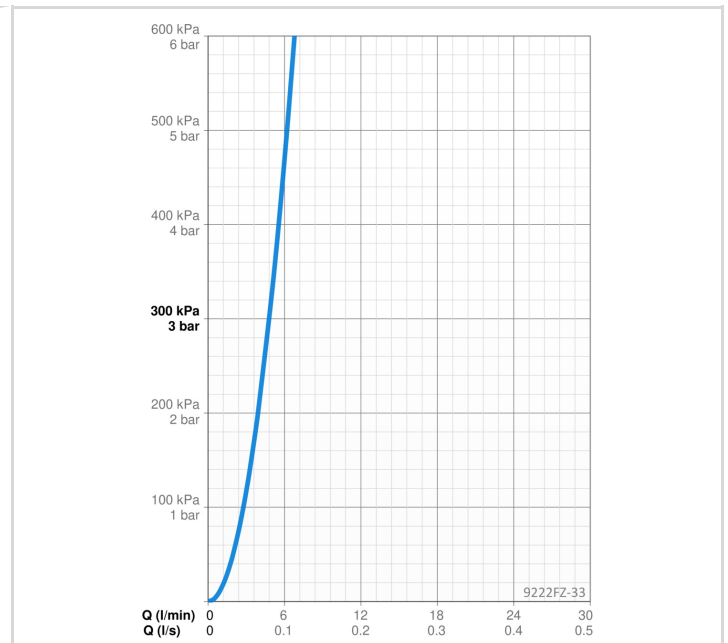

ELEKTRONINIAI PARAMETRAI

Maitinimo šaltinis	9 V
Baterija	AA 1.5 V Lithium x 2
Bluetooth version	5.x (D060576)

REGULIAVIMAI

EU Direktyva	CE Radio Equipment Directive 2014/53/EU , Low Voltage Directive 2014/35/EU , EMC Directive 2014/30/EU , RoHS Directive 2011/65/EU
EN standartas	EN 15091, ETSI EN 301 489-1 V1.9.2 , ETSI EN 300 328 v2.2.2, EN 18031-1, EN 61000-6-1:2007 , EN 61000-6-3:2007+A1:2011+AC:2012 , EN 60335-1:2012+A11+A13+A1+A14+A2+A15:2021, Part 19.11.4
Triukšmo klasė	I (ISO 3822)
Saugumo klasė	IP 55

SERTIFIKATAI IR DEKLARACIJOS

STF sertifikatas	EUFI29-24001542-TH
KIWA SE	1904
Declaration of conformity	RED
EPD	S-P-07753

TVARUMAS

EPD module A1-A3 (kg CO2 eq.)	6,45
EPD module A4 (kg CO2 eq.)	0,25
EPD module B7 (kg CO2 eq.)	744,00
EPD module C2 (kg CO2 eq.)	0,01
EPD module C3 (kg CO2 eq.)	0,00
EPD module C4 (kg CO2 eq.)	1,54
EPD module D (kg CO2 eq.)	-1,22