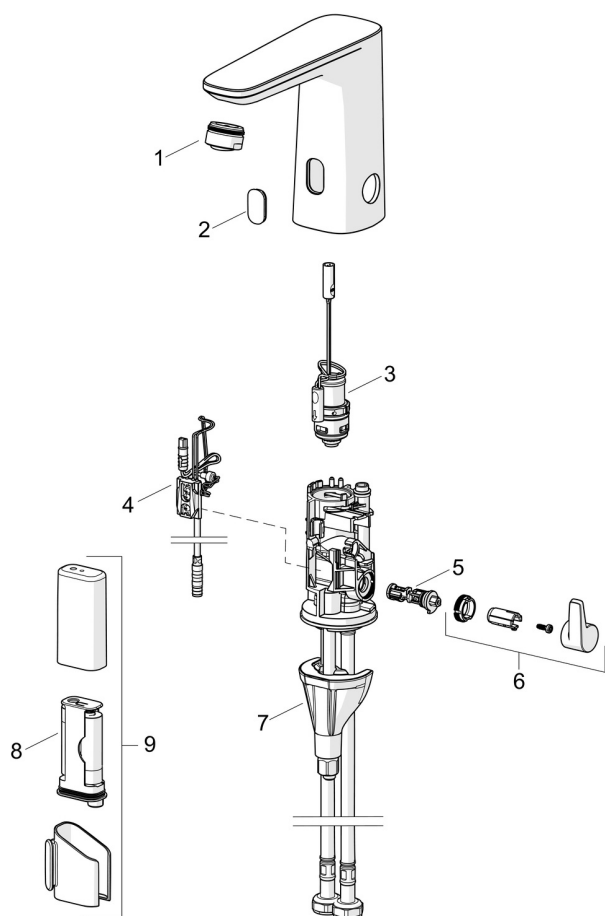

ATSARGINĖS DALYS

SP9212FZ-33

	Pavadinimas	Kodas
01	Aeratorius, STD M24x1 HC A Matinė juoda	1017197V-33
02	Window	1012249V
03	Pagalbinis vožtuvas	1008658V
04	Sensorius, 3/9 V, Bluetooth	1012464V
05	Temperatūros reguliatorius	1010630V
06	Temperatūros rankenėlė Matinė juoda	1017587V-33
07	Tvirtinimo komplektas	602610V
08	Baterija, (2x) 1.5 V AA Lithium	600599V
09	Baterijos dėklas, 3 V	290006