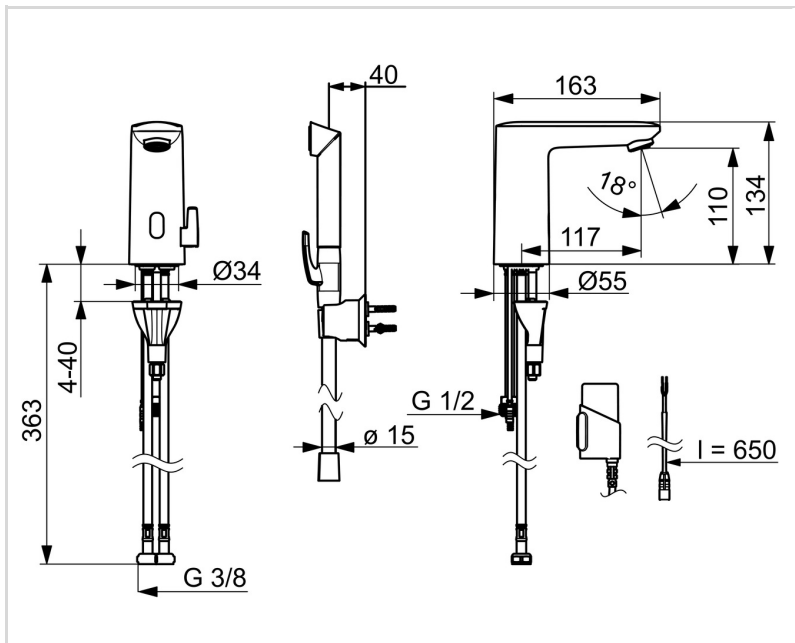

ELEKTRONINIAI PARAMETRAI

Maitinimo šaltinis	9 V
Baterija	AA 1.5 V Lithium x 2
Bluetooth version	5.x (D060576)

REGULIAVIMAI

EU Direktyva	CE Radio Equipment Directive 2014/53/EU , Low Voltage Directive 2014/35/EU , EMC Directive 2014/30/EU , RoHS Directive 2011/65/EU
EN standartas	EN 15091, ETSI EN 301 489-1 V1.9.2 , ETSI EN 300 328 v2.2.2, EN 18031-1, EN 61000-6-1:2007 , EN 61000-6-3:2007+A1:2011+AC:2012 , EN 60335-1:2012+A11+A13+A1+A14+A2+A15:2021, Part 19.11.4
Triukšmo klasė	I (ISO 3822)
Saugumo klasė	IP 55

SERTIFIKATAI IR DEKLARACIJOS

STF sertifikatas	EUFI29-24001542-TH
KIWA SE	1904
Declaration of conformity	RED
EPD	S-P-07753

TVARUMAS

EPD module A1-A3 (kg CO2 eq.)	6,45
EPD module A4 (kg CO2 eq.)	0,25
EPD module B7 (kg CO2 eq.)	744,00
EPD module C2 (kg CO2 eq.)	0,01
EPD module C3 (kg CO2 eq.)	0,00
EPD module C4 (kg CO2 eq.)	1,54
EPD module D (kg CO2 eq.)	-1,22