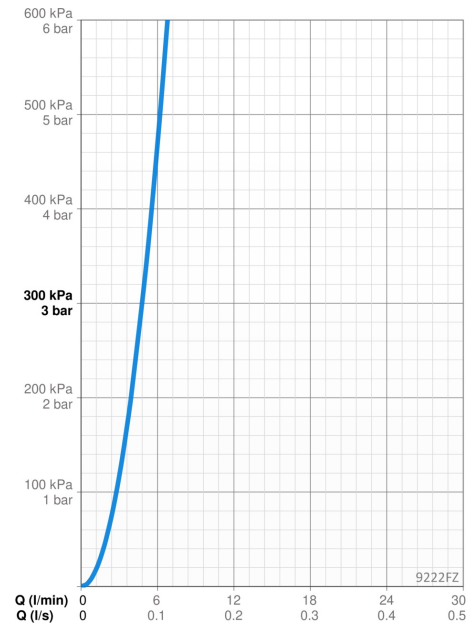

BESTEMMELSER

EU Direktiv	CE Radio Equipment Directive 2014/53/EU , Low Voltage Directive 2014/35/EU , EMC Directive 2014/30/EU , RoHS Directive 2011/65/EU
EN standard	EN 15091, ETSI EN 301 489-1 V1.9.2 , ETSI EN 300 328 v2.2.2, EN 18031-1, EN 61000-6-1:2007 , EN 61000-6-3:2007+A1:2011+AC:2012 , EN 60335-1:2012+A11+A13+A14+A2+A15:2021, Part 19.11.4
Støjklasse	I (ISO 3822)
Beskyttelsesklasse	IP 55

GODKENDELSER OG ERKLÆRINGER

STF certifikat	EUFI29-24001542-TH
KIWA SE	1904
Declaration of conformity	RED
EPD	S-P-07753

BÆREDYGTIGHED

EPD module A1-A3 (kg CO2 eq.)	6,65
EPD module A4 (kg CO2 eq.)	0,26
EPD module B7 (kg CO2 eq.)	744,00
EPD module C2 (kg CO2 eq.)	0,01
EPD module C3 (kg CO2 eq.)	0,00
EPD module C4 (kg CO2 eq.)	1,58
EPD module D (kg CO2 eq.)	-1,25