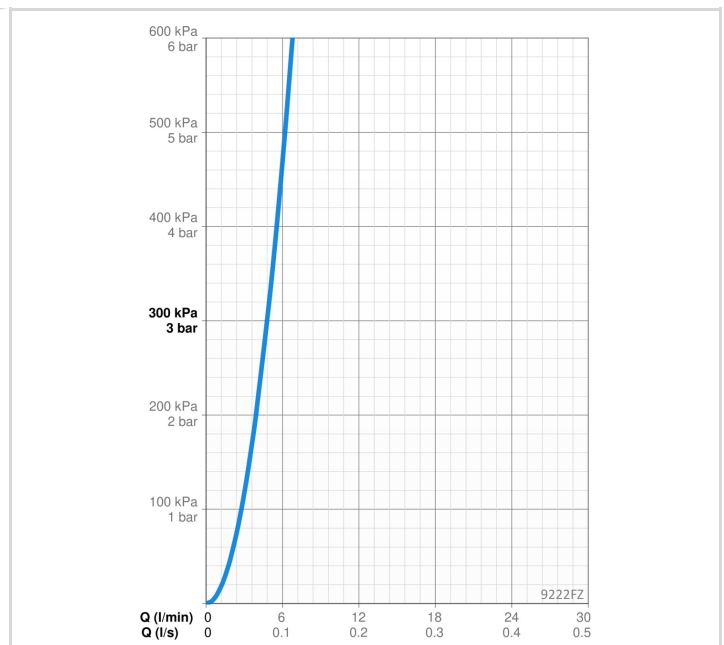

ELEKTRONINIAI PARAMETRAI

Maitinimo šaltinis	9 V
Baterija	AA 1.5 V Lithium x 2
Bluetooth version	5.x (D060576)

REGULIAVIMAI

EU Direktyva	CE Radio Equipment Directive 2014/53/EU , Low Voltage Directive 2014/35/EU , EMC Directive 2014/30/EU , RoHS Directive 2011/65/EU
EN standartas	EN 15091, ETSI EN 301 489-1 V1.9.2 , ETSI EN 300 328 v2.2.2, EN 18031-1, EN 61000-6-1:2007 , EN 61000-6-3:2007+A1:2011+AC:2012 , EN 60335-1:2012+A11+A13+A14+A2+A15:2021, Part 19.11.4
Triukšmo klasė	I (ISO 3822)
Saugumo klasė	IP 55

SERTIFIKATAI IR DEKLARACIJOS

STF sertifikatas	EUFI29-24001542-TH
KIWA SE	1904
Declaration of conformity	RED
EPD	S-P-07753

TVARUMAS

EPD module A1-A3 (kg CO2 eq.)	6,65
EPD module A4 (kg CO2 eq.)	0,26
EPD module B7 (kg CO2 eq.)	744,00
EPD module C2 (kg CO2 eq.)	0,01
EPD module C3 (kg CO2 eq.)	0,00
EPD module C4 (kg CO2 eq.)	1,58
EPD module D (kg CO2 eq.)	-1,25