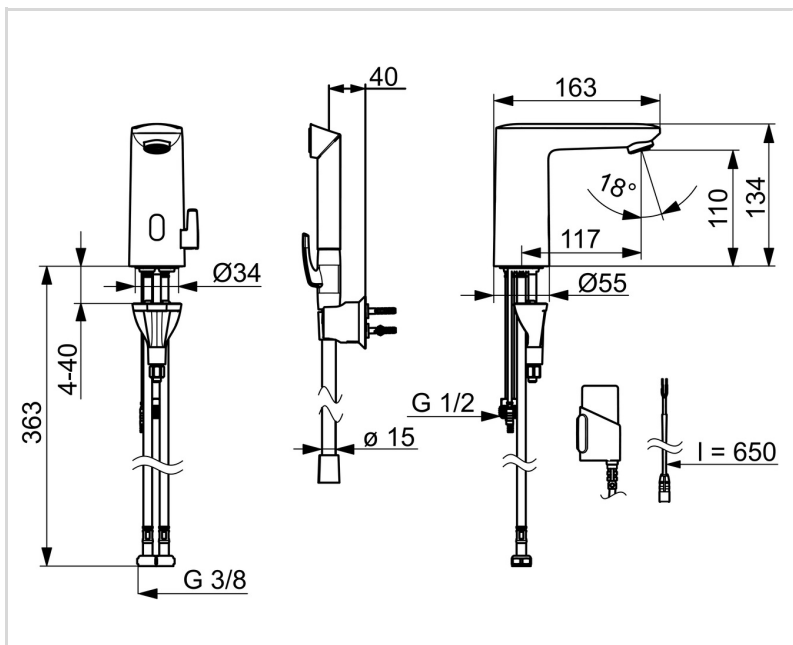

ELEKTRONINIAI PARAMETRAI

Maitinimo šaltinis	9 V
Baterija	AA 1.5 V Lithium x 2
Bluetooth version	5.x (D060576)

REGULIAVIMAI

EU Direktyva	CE Radio Equipment Directive 2014/53/EU , Low Voltage Directive 2014/35/EU , EMC Directive 2014/30/EU , RoHS Directive 2011/65/EU
EN standartas	EN 15091, ETSI EN 301 489-1 V1.9.2 , ETSI EN 300 328 v2.2.2, EN 18031-1, EN 61000-6-1:2007 , EN 61000-6-3:2007+A1:2011+AC:2012 , EN 60335-1:2012+A11+A13+A14+A2+A15:2021, Part 19.11.4
Triukšmo klasė	I (ISO 3822)
Saugumo klasė	IP 55

SERTIFIKATAI IR DEKLARACIJOS

STF sertifikatas	EUFI29-24001542-TH
KIWA SE	1904
Declaration of conformity	RED
EPD	S-P-07753

TVARUMAS

EPD module A1-A3 (kg CO2 eq.)	6,65
EPD module A4 (kg CO2 eq.)	0,26
EPD module B7 (kg CO2 eq.)	744,00
EPD module C2 (kg CO2 eq.)	0,01
EPD module C3 (kg CO2 eq.)	0,00
EPD module C4 (kg CO2 eq.)	1,58
EPD module D (kg CO2 eq.)	-1,25