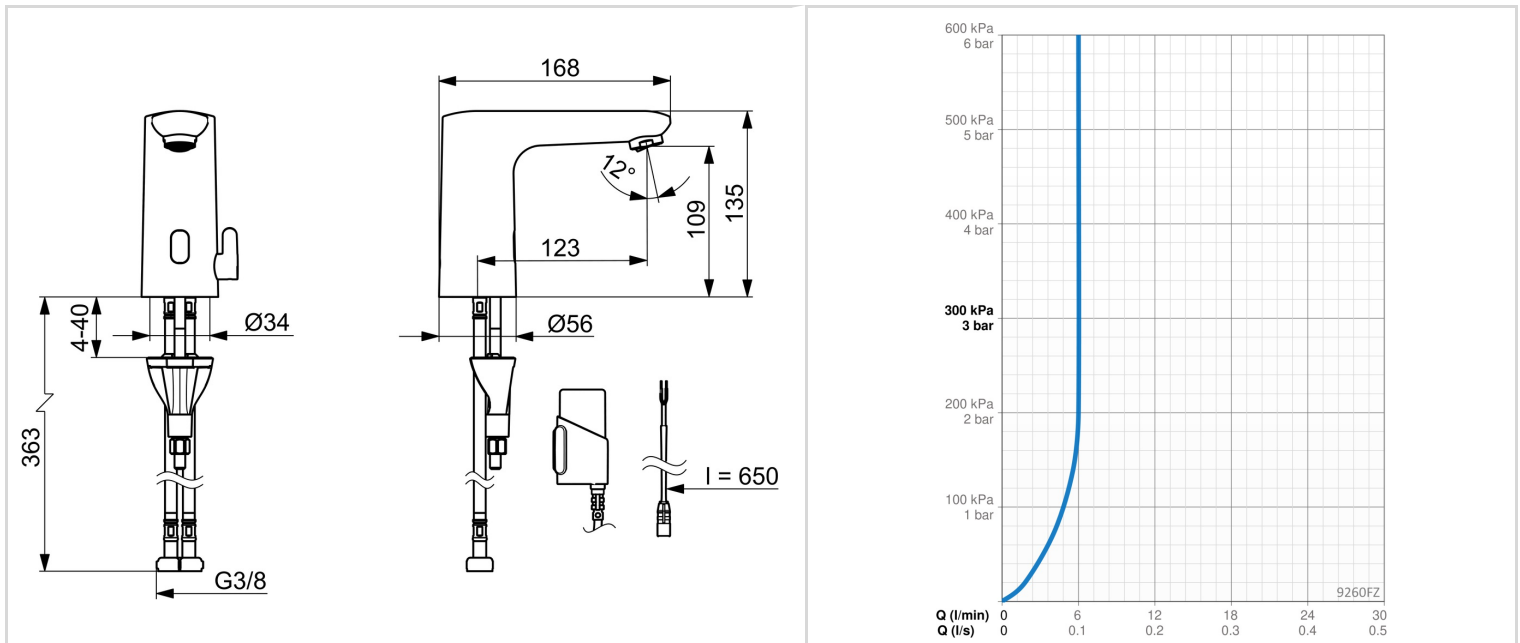

BESTÄMMELSER

EU Direktiv	CE Radio Equipment Directive 2014/53/EU , Low Voltage Directive 2014/35/EU , EMC Directive 2014/30/EU , RoHS Directive 2011/65/EU
EN standard	EN 15091, ETSI EN 301 489-1 V1.9.2 , ETSI EN 300 328 v2.2.2, EN 18031-1, EN 61000-6-1:2007 , EN 61000-6-3:2007+A1:2011+AC:2012 , EN 60335-1:2012+A11+A13+A1+A14+A2+A15:2021, Part 19.11.4
Ljudklass	I (ISO 3822)
Kapslingsklass	IP 55

GODKÄNNANDEN OCH CERTIFIKAT

STF certifikat	EUFI29-24001542-TH
KIWA SE	1886
Declaration of conformity	RED
EPD	S-P-06394

HÅLLBARHET

EPD module A1-A3 (kg CO2 eq.)	11,93
EPD module A4 (kg CO2 eq.)	0,48
EPD module B7 (kg CO2 eq.)	430,00
EPD module C2 (kg CO2 eq.)	0,02
EPD module C3 (kg CO2 eq.)	0,02
EPD module C4 (kg CO2 eq.)	0,32
EPD module D (kg CO2 eq.)	-8,63