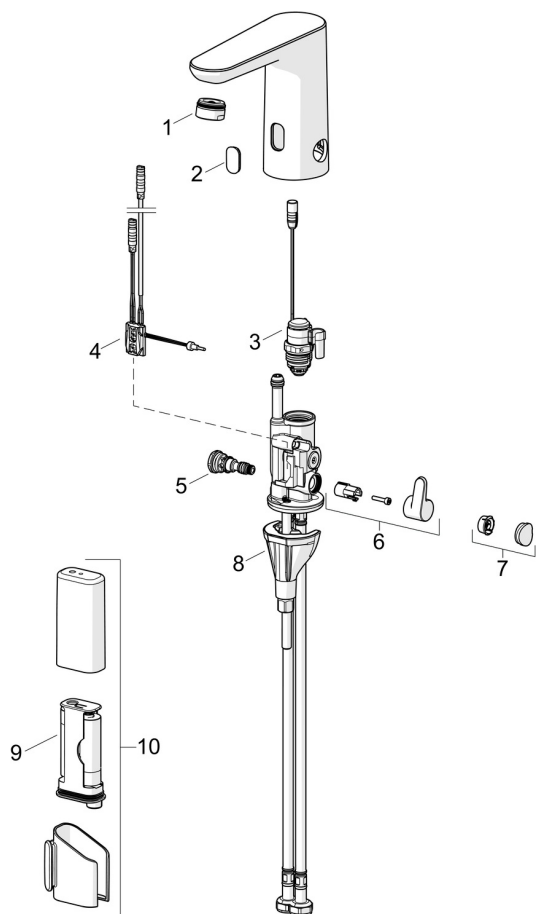

RESERVDLAR

SP9260FZ

	Namn	Kod	RSK
01	Strålsamlare, M24x1 HC PCA 7.0 l/min Krom	1016723V	8280028
02	Skyltfönster	1014281V	8398030
03	Magnetventil, 3 V	601307V	8483174
04	Sensor, 3/9 V, Bluetooth	1015155V	8398023
05	Blandningsventil	1000580V	8398028
06	Temperaturratt Krom	1016155V	8398026
07	Plugg Krom	1015252V	8398022
08	Monteringssats	602610V	8393996
09	Batteri, (2x) 1.5 V AA Lithium	600599V	8443259
10	Batteribox, 3 V	290006	8398018