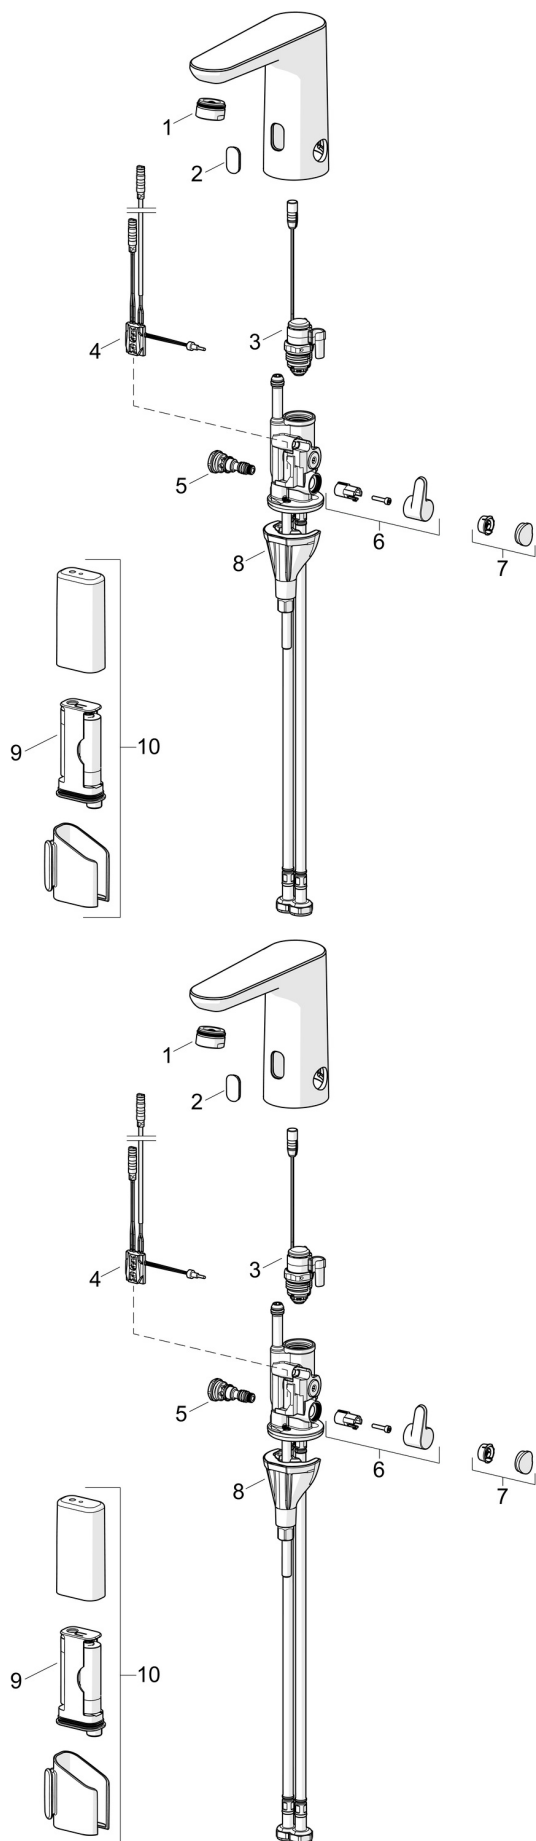

REZERVES DAĻAS

SP9260FZ

	Nosaukums	Kods
01	Aerators, M24x1 HC PCA 7.0 l/min Hroms	1016723V
02	Window	1014281V
03	Magnētiskais vārsts, komplekts, 3 V	601307V
04	Sensors, 3/9 V, Bluetooth	1015155V
05	Temperatūras regulators	1000580V
06	Temperatūras kontroles rokturis Hroms	1016155V
07	Ieliktnis Hroms	1015252V
08	Stiprinājuma komplekts	602610V
09	Elektrobarošana, (2x) 1.5 V AA Lithium	600599V
10	Baterijas kārba, 3 V	290006

SP9280BFZ

	Nosaukums	Kods
01	Aerators, M24x1 HC PCA 7.0 l/min Hroms	1016723V
02	Window	1014281V
03	Magnētiskais vārsts, komplekts, 3 V	601307V
04	Sensors, 3/9 V, Bluetooth	1015155V
05	Temperatūras regulators	1000580V
06	Temperatūras kontroles rokturis Hroms	1016155V
07	Ieliktnis Hroms	1015252V
08	Stiprinājuma komplekts	602610V
09	Power unit Anthracite grey	205200Z-18