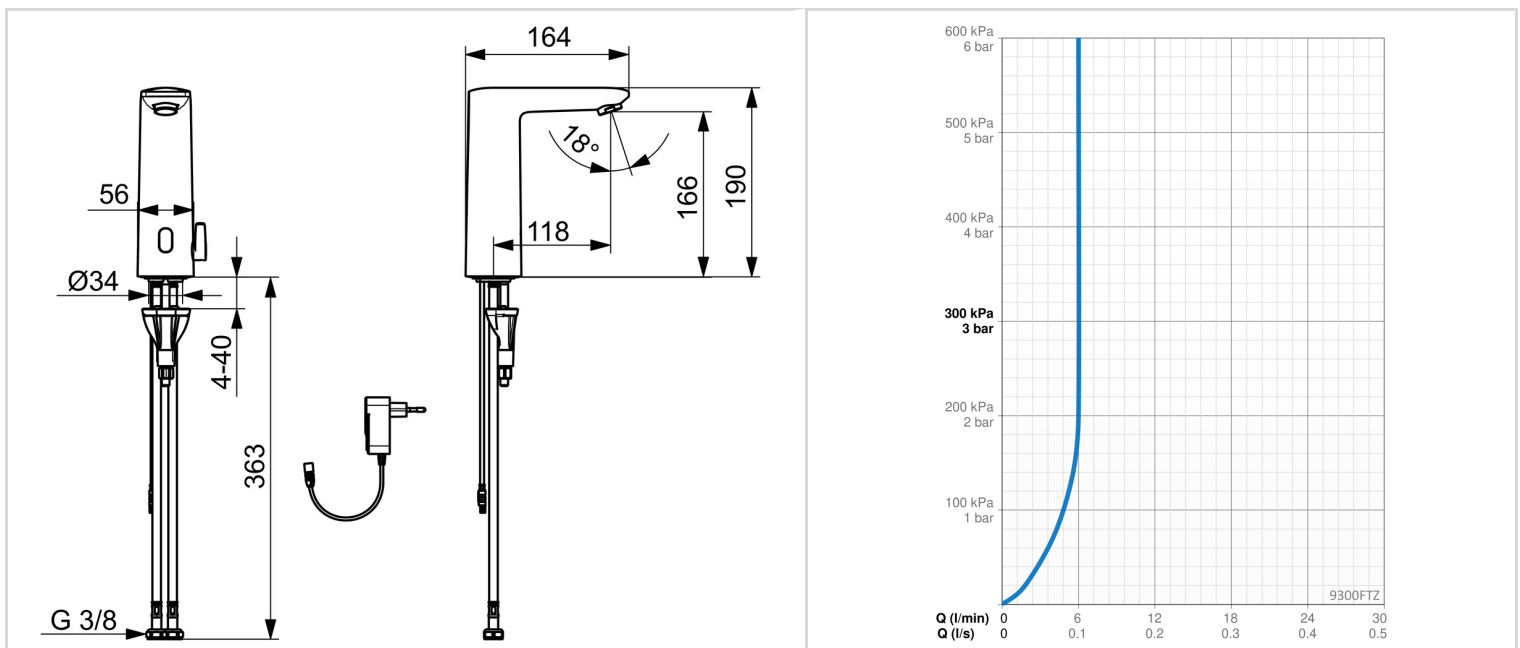

SERTIFIKATAI IR DEKLARACIJOS

STF sertifikatas	EUFI29-24001542-TH
KIWA SE	1904
Declaration of conformity	RED
EPD	S-P-07753

TVARUMAS

EPD module A1-A3 (kg CO2 eq.)	3,50
EPD module A4 (kg CO2 eq.)	0,14
EPD module B7 (kg CO2 eq.)	930,00
EPD module C2 (kg CO2 eq.)	0,01
EPD module C3 (kg CO2 eq.)	0,00
EPD module C4 (kg CO2 eq.)	0,83
EPD module D (kg CO2 eq.)	-0,66