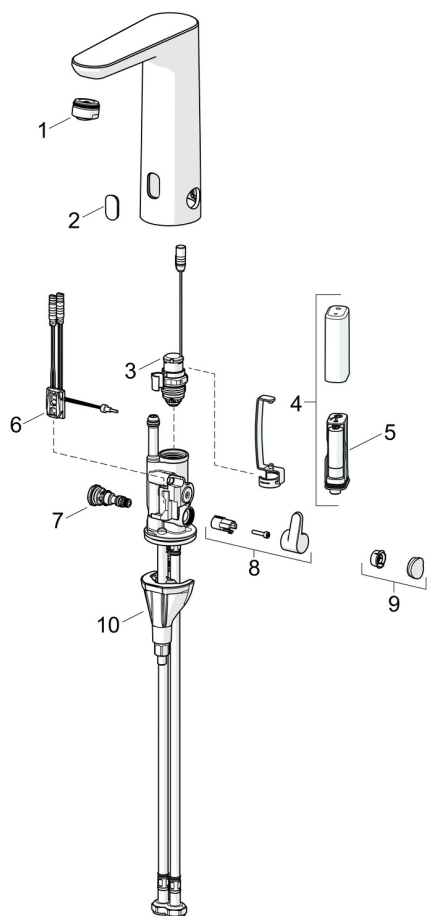

SP9360FZ

	Nimetus	Kood
01	Õhusti, M24x1 HC PCA 7.0 l/min Kroom	1016723V
02	Aken	1014281V
03	Magnetventiil vooluhulga piirajaga, 3 V	601307V
04	Patareikarbik kompl., 3 V	290006
05	Patarei, (2x) 1.5 V AA Lithium	600599V
06	Sensor, 3/9 V, Bluetooth	1015156V
07	Temperatuuriseadja	1000580V
08	Temperatuuriseadekehv Kroom	1016155V
09	Katteplaat Kroom	1015252V
10	Kinnituskomplekt	602610V