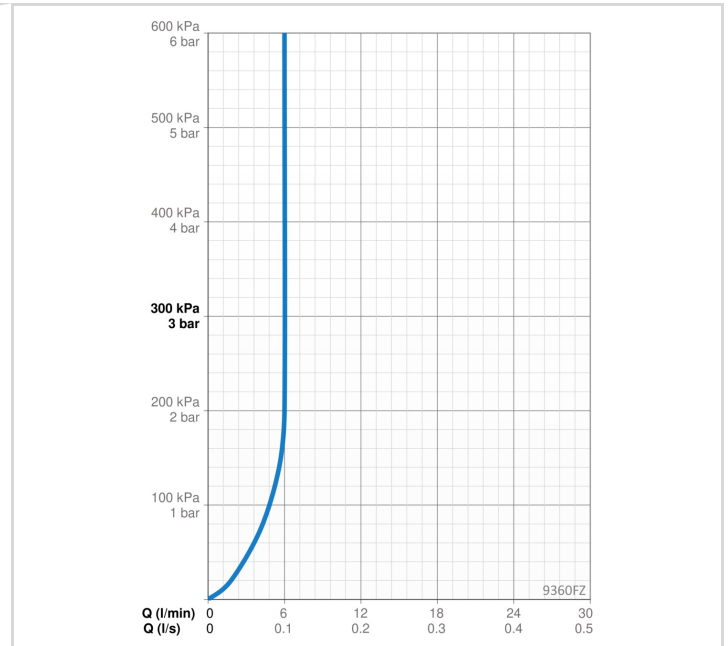

JÄTKUSUUTLIKKUS

EPD module A1-A3 (kg CO2 eq.)	13,31
EPD module A4 (kg CO2 eq.)	0,53
EPD module B7 (kg CO2 eq.)	430,00
EPD module C2 (kg CO2 eq.)	0,03
EPD module C3 (kg CO2 eq.)	0,03
EPD module C4 (kg CO2 eq.)	0,35
EPD module D (kg CO2 eq.)	-9,64