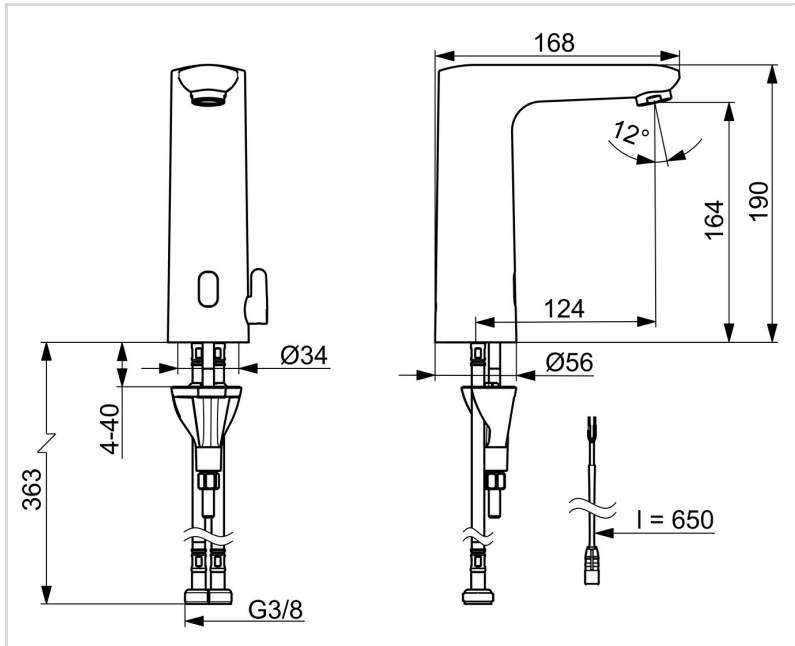

JÄTKUSUUTLIKKUS

EPD module A1-A3 (kg CO2 eq.)	13,31
EPD module A4 (kg CO2 eq.)	0,53
EPD module B7 (kg CO2 eq.)	430,00
EPD module C2 (kg CO2 eq.)	0,03
EPD module C3 (kg CO2 eq.)	0,03
EPD module C4 (kg CO2 eq.)	0,35
EPD module D (kg CO2 eq.)	-9,64