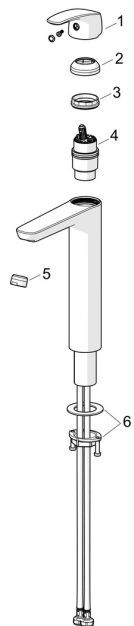

EAN: 6414150100413
 VVS: 703892611
static.oras.com/1002F-33

Reservedele

SP1002F-33

	Navn	Kode	VVS
01	Greb Mat sort	602502V-33	745131309
02	Dækkappe Mat sort	1006602V-33	745131461
03	Møtrik, M42x1.5, SW 38	158726	745131435
04	Komplet indmad	158890	745131154
05	Luftblander, STD M24x1 HC A Mat sort	1006601V-33	745131451
06	Bespændingssæt	602629V	745131431