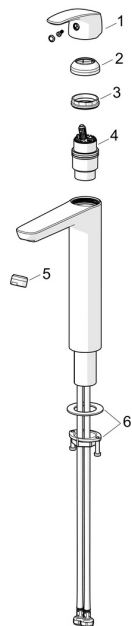

EAN: 6414150100406

VVS: 703892604

[static.oras.com/1002F](http://static.oras.com/1002F)

## Reservedele

### SP1002F

	Navn	Kode	VVS
01	Greb Forkromet	602502V	745131308
02	Dækkappe Forkromet	1000664V	745131323
03	Møtrik, M42x1.5, SW 38	158726	745131435
04	Komplet indmad	158890	745131154
05	Luftblander, M24x1 STD HC A Forkromet	232211	704283615
06	Bespændingssæt	602629V	745131431