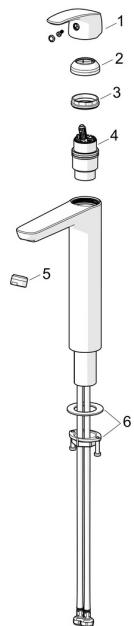

EAN: 6414150100383

LVI: 6110392

static.oras.com/1006F

Varaosat

SP1002F

	Nimi	Koodi	LVI
01	Käyttövipu Kromi	602502V	6420625
02	Suojakuppi Kromi	1000664V	6420635
03	Kiristysmutteri, M42x1.5, SW 38	158726	6420331
04	Säätöosa	158890	6420301
05	Poresuutin, M24x1 STD HC A Kromi	232211	6421630
06	Kiinnityssarja	602629V	6420651