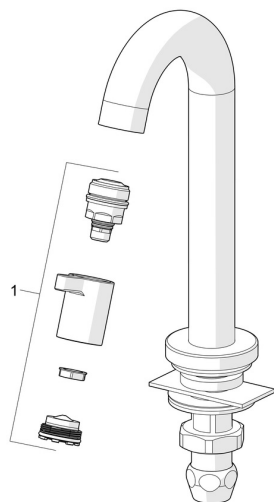

## Części zamienne

---

### SP101022

---

	Nazwa	Kod
01	Zestaw utrzymanie Chrom	1005547V