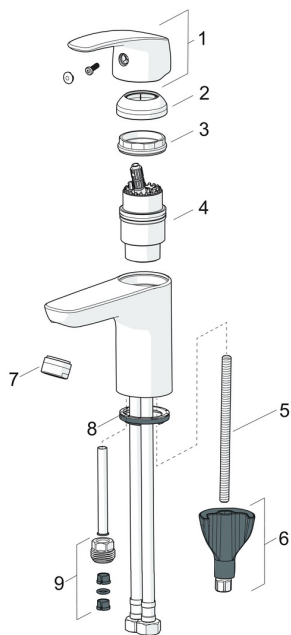

### SP1012F-GB

	Nimetus	Kood
01	Kahv Kroom	602502V
02	Kaitsekate Kroom	1000664V
03	Pingutusmutter, M42x1.5, SW 38	158726
04	Seadeosa, Green building	600979V
05	Paigalduskruvi, M8x1, L=130	1000780V
06	Kinnituskomplekt	602610V
07	Õhusti, M24x1, -105	601166V
07	Õhusti, M24x1, -102	601255V
07	Õhusti, M24x1, -104	601434V
08	Põhjatihend	1002371V
09	Nippel	159684