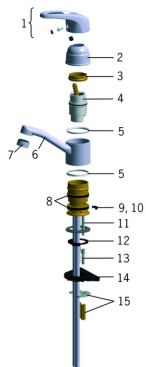

Varaosat

SP1013

	Nimi	Koodi	LVI
01	Käyttövipu	600284V	6420298
02	Suojakuppi, 93- Kromi	158270	6420225
03	Kiristysmutteri, M42x1.5, SW 38	158726	6420331
04	Säätöosa	158890	6420301
05	Laakerirengas	159423/10	6420348
06	Juoksuputki, L=125 Kromi	159283V	6420207
07	Poresuutin, M24x1 STD HC A Kromi	232211	6421630
08	X-tiivistepakkaus	158735	6420263
09	Juoksuputken rajoitin, 100°	159426/10	6420351
10	Juoksuputken rajoitin, 40°-80°	159430/10	6420168
11	Kiinnitysruuvi, M6x65 Lopetettu	158747/10	6420154
12	Pohjatiiviste	159434	6420139
13	Jatkoruvisarja, M6 Kromi	158893	6420359
14	Tukilevy, 100x60mm	158825	6420134
15	Kiristyslevyt muttereilla	158697	6420358