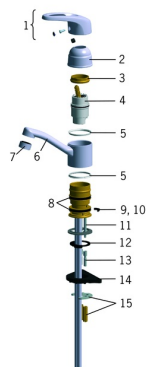

Atsarginės dalys

SP1013

	Pavadinimas	Kodas
01	Svirtelė	600284V
02	Dangtelis, 93- Chromas	158270
03	Užspaudimo veržlė, M42x1.5, SW 38	158726
04	Valdančioji kasetė, komplektas	158890
05	Žiedas	159423/10
06	Snapas, L=125 Chromas	159283V
07	Aeratorius, M24x1 STD HC A Chromas	232211
08	Snapelio tarpinės	158735
09	Snapo posūkio ribotuvas, 100°	159426/10
10	Snapo posūkio ribotuvas, 40°-80°	159430/10
11	Tvirtinimo varžtai, M6x65 Nebegaminamas	158747/10
12	Tarpinė	159434
13	Prailginimo varžtai, M6 Chromas	158893
14	Pagalbinė plokštelė, 100x60mm	158825
15	Tvirtinimo plokštelė su veržlėmis	158697