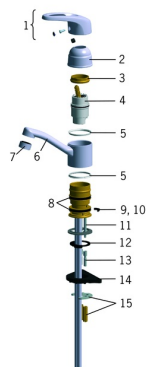

Rezerves daļas

SP1013

	Nosaukums	Kods
01	Rokturis	600284V
02	Slēgblodiņa, 93- Hroms	158270
03	Uzgrieznis, M42x1.5, SW 38	158726
04	Kasete	158890
05	Atbalsta gredzens	159423/10
06	Izteka, L=125 Hroms	159283V
07	Aerators, M24x1 STD HC A Hroms	232211
08	Blīvgredzenu komplekts	158735
09	Iztekas pagrieziena ierobežotājs, 100°	159426/10
10	Iztekas pagrieziena ierobežotājs, 40°-80°	159430/10
11	Stiprinājuma skrūve, M6x65 Noņemts no ražošanas	158747/10
12	Starplika	159434
13	Stiprinājuma skrūves pagarinātājs, M6 Hroms	158893
14	Atbalsta plāksne, 100x60mm	158825
15	Stiprinājuma plāksne ar uzgriežņiem	158697