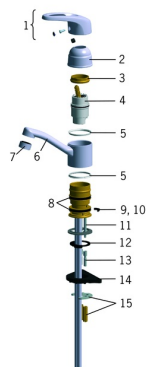

Części zamienne

SP1013

	Nazwa	Kod
01	Dźwignia	600284V
02	Nasadka ochronna, 93- Chrom	158270
03	Nakrętka mocująca, M42x1.5, SW 38	158726
04	Moduł sterujący	158890
05	Pierścień kompensacyjny	159423/10
06	Wylewka, L=125 Chrom	159283V
07	Aerator, M24x1 STD HC A Chrom	232211
08	Zestaw "X"-uszczelnień	158735
09	Blokada wylewki, 100°	159426/10
10	Blokada wylewki, 40°-80°	159430/10
11	Śruba mocująca, M6x65 Wycofane	158747/10
12	Uszczelka	159434
13	Zestaw przedłużający, M6 Chrom	158893
14	Płyta mocująca, 100x60mm	158825
15	Podkładki mocujące z nakrętkami	158697