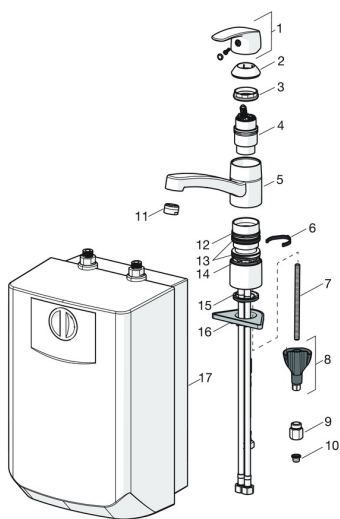

EAN: 6414150078842

static.oras.com/1023F

Rezerves daļas

SP1023F

| | Nosaukums | Kods |
|----|--|------------|
| 01 | Rokturis Hroms | 602502V |
| 02 | Slēgbļodiņa Hroms | 602589V |
| 03 | Uzgrieznis, M42x1.5, SW 38 | 158726 |
| 04 | Kasete | 158783V |
| 05 | Izteka, L=210 Hroms Noņemts no ražošanas | 602517V |
| 06 | Iztekas pagrieziena ierobežotājs, 40°-80° | 1002207/10 |
| 06 | Iztekas pagrieziena ierobežotājs, 120° | 1001406/10 |
| 07 | Stiprinājuma skrūve, M8x1, L=130 | 1000780V |
| 08 | Stiprinājuma komplekts | 602610V |
| 09 | Plūsmas regulators, 5 L/min | 601493V |
| 10 | Dubļu filtrs | 199257/2 |
| 11 | Aeratori, M24x1 Hroms | 158556 |
| 12 | Atbalsta gredzens | 601097/10 |
| 13 | Blīvgredzenu komplekts | 158735 |
| 14 | Atbalsta gredzens | 159423/10 |
| 15 | Starplika | 1002371V |
| 16 | Atbalsta plāksne, 100x60mm | 158825 |
| 17 | Ūdens sildītājs | 601680V |