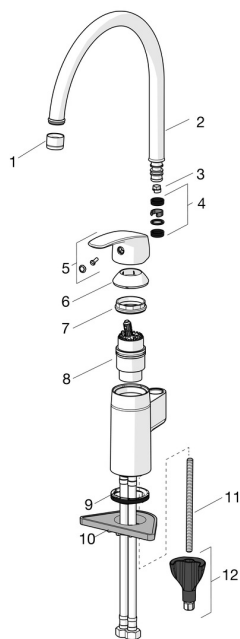

EAN: 6414150098734
static.oras.com/1038F-104

Varuosad

SP1038F-GB

	Nimetus	Kood
01	Õhusti, M22x1, -105 Kroom	601167V
01	Õhusti, STD M22x1 CC PCA 3.8 l/min Kroom	1010437V
02	Jooksutoru komplektne Kroom	159695V
03	Jooksutoru pöördnurga piiraja, 60°/0°	159667/10
03	Jooksutoru pöördnurga piiraja, 60°/0°	159667V
03	Jooksutoru pöördnurga piiraja, 120°	159670/10
04	Tihendid	159499
05	Kahv Kroom	602502V
06	Kaitsekate Kroom	602589V
07	Pingutusmutter, M42x1.5, SW 38	158726
08	Seadeosa, Green building	600979V
09	Põhjatihend	1002371V
10	Tugiplaat, 100x60mm	158825
11	Paigalduskruvi, M8x1, L=130	1000780V
12	Kinnituskomplekt	602610V