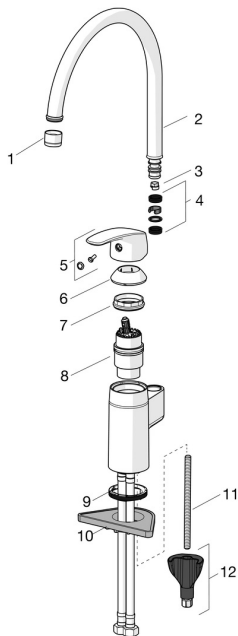

EAN: 6414150098734
static.oras.com/1038F-104

Atsarginės dalys

SP1038F-GB

	Pavadinimas	Kodas
01	Aeratorius, M22x1, -105 Chromas	601167V
01	Aeratorius, STD M22x1 CC PCA 3.8 l/min Chromas	1010437V
02	Snapas Chromas	159695V
03	Snapo posūkio ribotuvas, 60°/0°	159667/10
03	Snapo posūkio ribotuvas, 60°/0°	159667V
03	Snapo posūkio ribotuvas, 120°	159670/10
04	Tarpikliai	159499
05	Svirtelė Chromas	602502V
06	Dangtelis Chromas	602589V
07	Užspaudimo veržlė, M42x1.5, SW 38	158726
08	Valdančioji kasetė, komplektas, Green building	600979V
09	Tarpinė	1002371V
10	Pagalbinė plokštelė, 100x60mm	158825
11	Tvirtinimo varžtai, M8x1, L=130	1000780V
12	Tvirtinimo komplektas	602610V