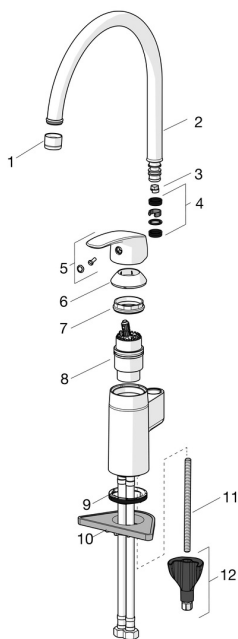

Varuosad

SP1038F-GB

	Nimetus	Kood
01	Õhusti, M22x1, -105 Kroom	601167V
01	Õhusti, STD M22x1 CC PCA 3.8 l/min Kroom	1010437V
02	Jooksutoru komplektne Kroom	159695V
03	Jooksutoru pöördnurga piiraja, 60°/0°	159667/10
03	Jooksutoru pöördnurga piiraja, 60°/0°	159667V
03	Jooksutoru pöördnurga piiraja, 120°	159670/10
04	Tihendid	159499
05	Kahv Kroom	602502V
06	Kaitsekate Kroom	602589V
07	Pingutusmutter, M42x1.5, SW 38	158726
08	Seadeosa, Green building	600979V
09	Põhjatihend	1002371V
10	Tugiplaat, 100x60mm	158825
11	Paigalduskruvi, M8x1, L=130	1000780V
12	Kinnituskomplekt	602610V