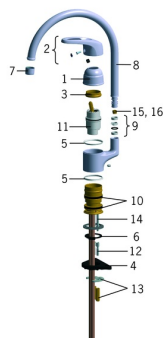

EAN: 6414150050787
static.oras.com/1038FJ-01

Atsarginės dalys

SP1038J-01

	Pavadinimas	Kodas
01	Dangtelis, 93- Chromas	158270
02	Svirtelė	600284V
03	Užspaudimo veržlė, M42x1.5, SW 38	158726
04	Pagalbinė plokštelė, 100x60mm	158825
05	Žiedas	159423/10
06	Tarpinė	159434
07	Aeratorius, M22x1 HC B Chromas	232201
08	Snapas Chromas	159695V
09	Tarpikliai	159499
10	Snapelio tarpinės	158735
11	Valdančioji kasetė, kompletas	158890
12	Prailginimo varžtai, M6 Chromas	158893
13	Tvirtinimo plokštelė su veržlėmis	158697
14	Tvirtinimo varžtai, M6x65 Nebegaminamas	158747/10
15	Snapo posūkio ribotuvas, 120°	159670/10
16	Snapo posūkio ribotuvas, 60°/0°	159667V
16	Snapo posūkio ribotuvas, 60°/0°	159667/10