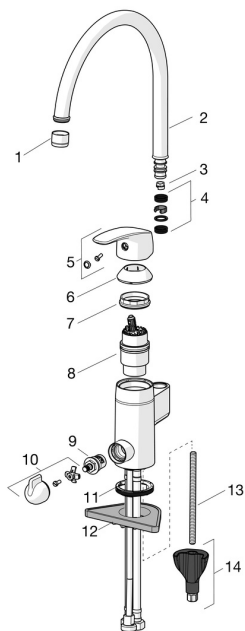

EAN: 6414150078941

static.oras.com/1039

Varuosad

SP1039F

	Nimetus	Kood
01	Õhusti, M22x1 HC B Kroom	232201
02	Jooksutoru komplektne Kroom	159695V
03	Jooksutoru pöördenurga piiraja, 60°/0°	159667/10
03	Jooksutoru pöördenurga piiraja, 60°/0°	159667V
03	Jooksutoru pöördenurga piiraja, 120°	159670/10
04	Tihendid	159499
05	Kahv Kroom	602502V
06	Kaitsekate Kroom	602589V
07	Pingutusmutter, M42x1.5, SW 38	158726
08	Seadeosa	158890
09	Kasutusventiil, G1/2	602600V
10	Pesumasinaventiili kahv Kroom	1005697V
11	Põhjatihend	1002371V
12	Tugiplaat, 100x60mm	158825
13	Paigalduskruvi, M8x1, L=130	1000780V
14	Kinnituskomplekt	602610V