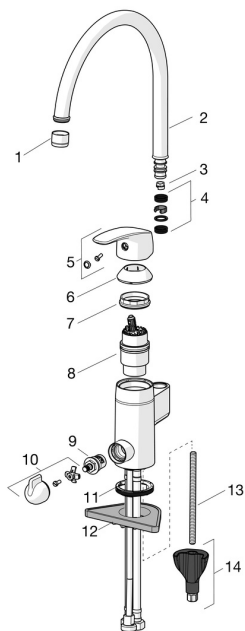

EAN: 6414150078941

LVI: 6219122

static.oras.com/1039

Varaosat

SP1039F

	Nimi	Koodi	LVI
01	Poresuutin, M22x1 HC B Kromi	232201	6421610
02	Juoksuputki Kromi	159695V	6420394
03	Juoksuputken rajoitin, 60°/0°	159667/10	6420169
03	Juoksuputken rajoitin, 60°/0°	159667V	6420240
03	Juoksuputken rajoitin, 120°	159670/10	6420287
04	Tiivistesarja	159499	6420144
05	Käyttövipu Kromi	602502V	6420625
06	Suojakuppi Kromi	602589V	6420632
07	Kiristysmutteri, M42x1.5, SW 38	158726	6420331
08	Säätöosa	158890	6420301
09	Käyttöventtiili, G1/2	602600V	6420600
10	Pesukoneventtiin kahva Kromi	1005697V	6420657
11	Pohjatiiviste	1002371V	6420646
12	Tukilevy, 100x60mm	158825	6420134
13	Kiinnitysruuvi, M8x1, L=130	1000780V	6420637
14	Kiinnityssarja	602610V	6420634