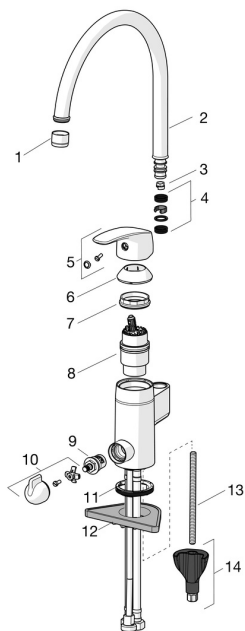

EAN: 6414150078941

static.oras.com/1039

Atsarginės dalys

SP1039F

	Pavadinimas	Kodas
01	Aeratorius, M22x1 HC B Chromas	232201
02	Snapas Chromas	159695V
03	Snapo posūkio ribotuvas, 60°/0°	159667/10
03	Snapo posūkio ribotuvas, 60°/0°	159667V
03	Snapo posūkio ribotuvas, 120°	159670/10
04	Tarpikliai	159499
05	Svirtelė Chromas	602502V
06	Dangtelis Chromas	602589V
07	Užspaudimo veržlė, M42x1.5, SW 38	158726
08	Valdančioji kasetė, komplektas	158890
09	Darbinis ventilis, G1/2	602600V
10	Ventilis indaplovei, komplektas Chromas	1005697V
11	Tarpinė	1002371V
12	Pagalbinė plokštelė, 100x60mm	158825
13	Tvirtinimo varžtai, M8x1, L=130	1000780V
14	Tvirtinimo komplektas	602610V