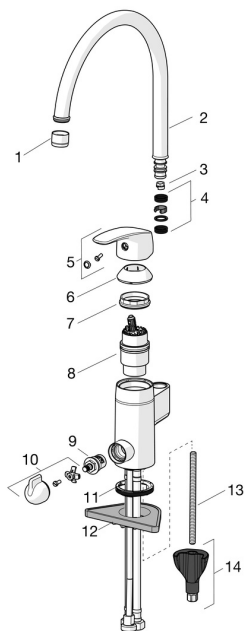

EAN: 6414150078941

static.oras.com/1039

Rezerves daļas

SP1039F

	Nosaukums	Kods
01	Aerators, M22x1 HC B Hroms	232201
02	Izteka Hroms	159695V
03	Iztekas pagrieziena ierobežotājs, 60°/0°	159667/10
03	Iztekas pagrieziena ierobežotājs, 60°/0°	159667V
03	Iztekas pagrieziena ierobežotājs, 120°	159670/10
04	Blīvslēgu komplekts	159499
05	Rokturis Hroms	602502V
06	Slēgblodiņa Hroms	602589V
07	Uzgrieznis, M42x1.5, SW 38	158726
08	Kasete	158890
09	Ventīļa mehānisms, G1/2	602600V
10	Mazgājamās mašīnas ventīļa rokturis Hroms	1005697V
11	Starplika	1002371V
12	Atbalsta plāksne, 100x60mm	158825
13	Stiprinājuma skrūve, M8x1, L=130	1000780V
14	Stiprinājuma komplekts	602610V