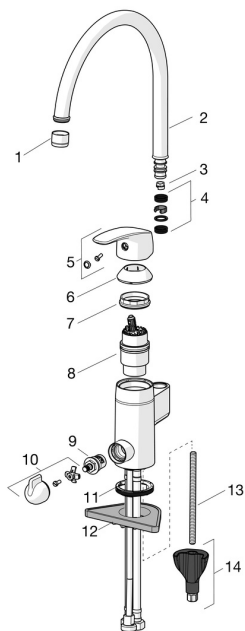

## Części zamienne

### SP1039F

	Nazwa	Kod
01	Aerator, M22x1 HC B Chrom	232201
02	Wylewka Chrom	159695V
03	Blokada wylewki, 60°/0°	159667/10
03	Blokada wylewki, 60°/0°	159667V
03	Blokada wylewki, 120°	159670/10
04	Zestaw uszczelniający	159499
05	Dźwignia Chrom	602502V
06	Nasadka ochronna Chrom	602589V
07	Nakrętka mocująca, M42x1.5, SW 38	158726
08	Moduł sterujący	158890
09	Głowica, G1/2	602600V
10	Dźwignia zaworu pralkowego Chrom	1005697V
11	Uszczelka	1002371V
12	Płyta mocująca, 100x60mm	158825
13	Śruba mocująca, M8x1, L=130	1000780V
14	Zestaw mocujący	602610V