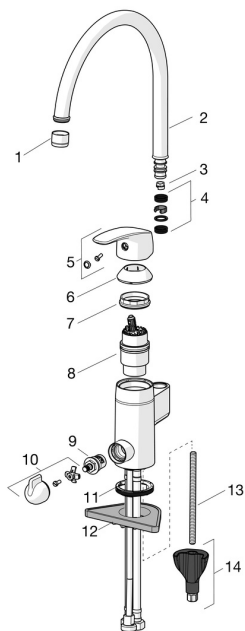

EAN: 6414150098758

static.oras.com/1039F-104

Atsarginės dalys

SP1039F-GB

	Pavadinimas	Kodas
01	Aeratorius, M22x1, -105 Chromas	601167V
01	Aeratorius, STD M22x1 CC PCA 3.8 l/min Chromas	1010437V
02	Snapas Chromas	159695V
03	Snapo posūkio ribotuvas, 60°/0°	159667/10
03	Snapo posūkio ribotuvas, 60°/0°	159667V
03	Snapo posūkio ribotuvas, 120°	159670/10
04	Tarpikliai	159499
05	Svirtelė Chromas	602502V
06	Dangtelis Chromas	602589V
07	Užspaudimo veržlė, M42x1.5, SW 38	158726
08	Valdančioji kasetė, komplektas, Green building	600979V
09	Darbinis ventilis, G1/2	602600V
10	Ventilis indaplovei, komplektas Chromas	1005697V
11	Tarpinė	1002371V
12	Pagalbinė plokštelė, 100x60mm	158825
13	Tvirtinimo varžtai, M8x1, L=130	1000780V
14	Tvirtinimo komplektas	602610V