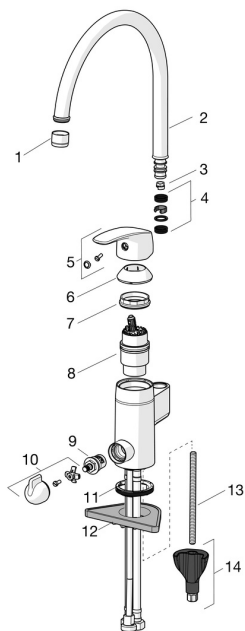

EAN: 6414150098758

static.oras.com/1039F-104

Rezerves daļas

SP1039F-GB

	Nosaukums	Kods
01	Aerators, M22x1, -105 Hroms	601167V
01	Aerators, STD M22x1 CC PCA 3.8 l/min Hroms	1010437V
02	Izteka Hroms	159695V
03	Iztekas pagrieziena ierobežotājs, 60°/0°	159667/10
03	Iztekas pagrieziena ierobežotājs, 60°/0°	159667V
03	Iztekas pagrieziena ierobežotājs, 120°	159670/10
04	Blīvslēgu komplekts	159499
05	Rokturis Hroms	602502V
06	Slēgblodiņa Hroms	602589V
07	Uzgrieznis, M42x1.5, SW 38	158726
08	Kasete, Green building	600979V
09	Ventīļa mehānisms, G1/2	602600V
10	Mazgājamās mašīnas ventīļa rokturis Hroms	1005697V
11	Starplika	1002371V
12	Atbalsta plāksne, 100x60mm	158825
13	Stiprinājuma skrūve, M8x1, L=130	1000780V
14	Stiprinājuma komplekts	602610V