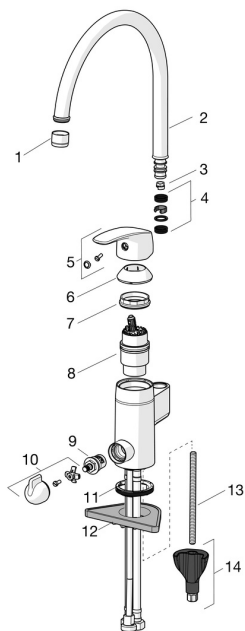

## Części zamienne

### SP1039F-GB

	Nazwa	Kod
01	Aerator, M22x1, -105 Chrom	601167V
01	Aerator, STD M22x1 CC PCA 3.8 l/min Chrom	1010437V
02	Wylewka Chrom	159695V
03	Blokada wylewki, 60°/0°	159667/10
03	Blokada wylewki, 60°/0°	159667V
03	Blokada wylewki, 120°	159670/10
04	Zestaw uszczelniający	159499
05	Dźwignia Chrom	602502V
06	Nasadka ochronna Chrom	602589V
07	Nakrętka mocująca, M42x1.5, SW 38	158726
08	Moduł sterujący, Green building	600979V
09	Głowica, G1/2	602600V
10	Dźwignia zaworu pralkowego Chrom	1005697V
11	Uszczelka	1002371V
12	Płyta mocująca, 100x60mm	158825
13	Śruba mocująca, M8x1, L=130	1000780V
14	Zestaw mocujący	602610V