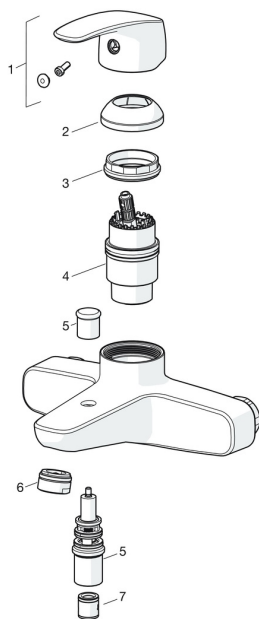

EAN: 6414150078989

static.oras.com/1040

Rezerves daļas

SP1040

	Nosaukums	Kods
01	Rokturis Hroms	602502V
02	Slēgbjodiņa Hroms Noņemts no ražošanas	602503V
03	Uzgrieznis, M42x1.5, SW 38	158726
04	Kasete	158890
05	Trīseju vārsts Hroms	602103V
06	Aerators, STD M24x1 LL C Hroms	601987V
07	Pretvārsts	601989V