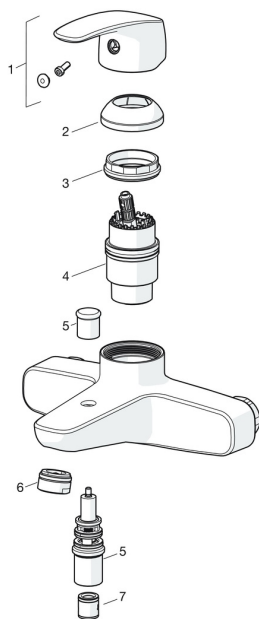

## Części zamienne

### SP1040

	Nazwa	Kod
01	Dźwignia Chrom	602502V
02	Nasadka ochronna Chrom <span style="background-color: #cccccc;">Wycofane</span>	602503V
03	Nakrętka mocująca, M42x1.5, SW 38	158726
04	Moduł sterujący	158890
05	Przełącznik Chrom	602103V
06	Aerator, STD M24x1 LL C Chrom	601987V
07	Zawór zwrotny	601989V