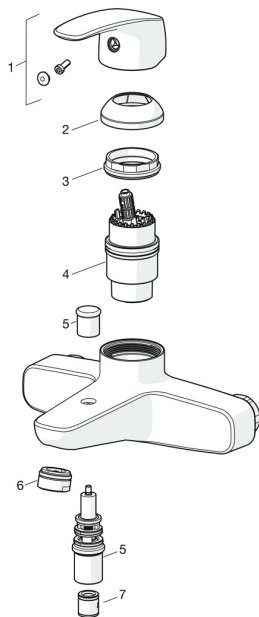

### SP1040

	Nimi	Koodi	LVI
01	Käyttövipu Kromi	602502V	6420625
02	Suojakuppi Kromi <b>Lopetettu</b>	602503V	6420599
03	Kiristysmutteri, M42x1.5, SW 38	158726	6420331
04	Säätöosa	158890	6420301
05	Vaihdin Kromi	602103V	6420709
06	Poresuutin, STD M24x1 LL C Kromi	601987V	
07	Yksisuuntaventtiili	601989V	6420622