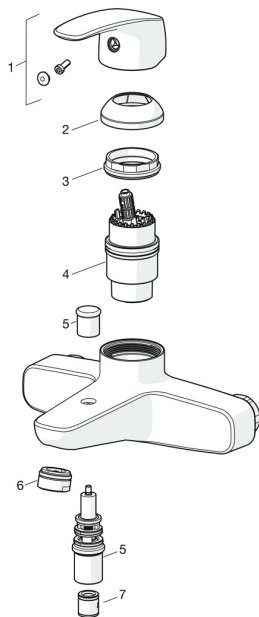

EAN: 6414150078996

static.oras.com/1040U

Rezerves daļas

SP1040

	Nosaukums	Kods
01	Rokturis Hroms	602502V
02	Slēgbjodiņa Hroms Noņemts no ražošanas	602503V
03	Uzgrieznis, M42x1.5, SW 38	158726
04	Kasete	158890
05	Trīseju vārsts Hroms	602103V
06	Aerators, STD M24x1 LL C Hroms	601987V
07	Pretvārsts	601989V