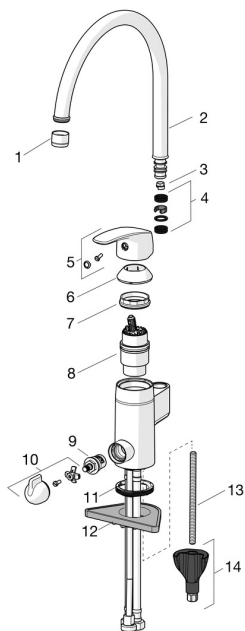

EAN: 6414150078972

static.oras.com/1057F

Varuosad

SP1039F

	Nimetus	Kood
01	Õhusti, M22x1 HC B Kroom	232201
02	Jooksutoru komplektne Kroom	159695V
03	Jooksutoru pöördnurga piiraja, 60°/0°	159667/10
03	Jooksutoru pöördnurga piiraja, 60°/0°	159667V
03	Jooksutoru pöördnurga piiraja, 120°	159670/10
04	Tihendid	159499
05	Kahv Kroom	602502V
06	Kaitsekate Kroom	602589V
07	Pingutusmutter, M42x1.5, SW 38	158726
08	Seadeosa	158890
09	Kasutusventiil, G1/2	602600V
10	Pesumasinaventiili kahv Kroom	1005697V
11	Põhjatihend	1002371V
12	Tugiplaat, 100x60mm	158825
13	Paigalduskruvi, M8x1, L=130	1000780V
14	Kinnituskomplekt	602610V