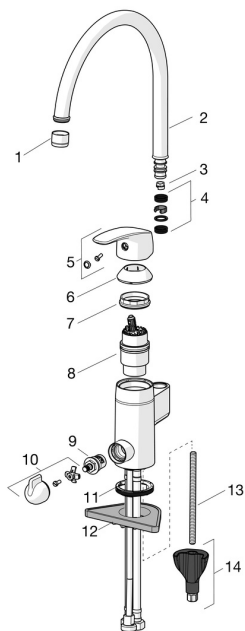

EAN: 6414150078972

static.oras.com/1057F

Atsarginės dalys

SP1039F

	Pavadinimas	Kodas
01	Aeratorius, M22x1 HC B Chromas	232201
02	Snapas Chromas	159695V
03	Snapo posūkio ribotuvas, 60°/0°	159667/10
03	Snapo posūkio ribotuvas, 60°/0°	159667V
03	Snapo posūkio ribotuvas, 120°	159670/10
04	Tarpikliai	159499
05	Svirtelė Chromas	602502V
06	Dangtelis Chromas	602589V
07	Užspaudimo veržlė, M42x1.5, SW 38	158726
08	Valdančioji kasetė, komplektas	158890
09	Darbinis ventilis, G1/2	602600V
10	Ventilis indaplovei, komplektas Chromas	1005697V
11	Tarpinė	1002371V
12	Pagalbinė plokštelė, 100x60mm	158825
13	Tvirtinimo varžtai, M8x1, L=130	1000780V
14	Tvirtinimo komplektas	602610V