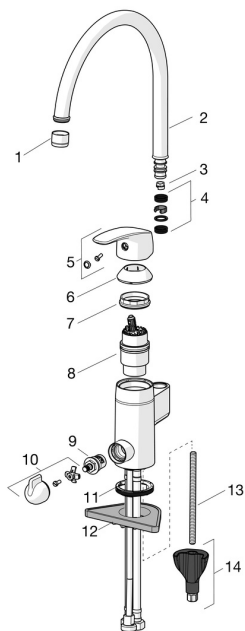

EAN: 6414150078972

static.oras.com/1057F

Części zamienne

SP1039F

	Nazwa	Kod
01	Aerator, M22x1 HC B Chrom	232201
02	Wylewka Chrom	159695V
03	Blokada wylewki, 60°/0°	159667/10
03	Blokada wylewki, 60°/0°	159667V
03	Blokada wylewki, 120°	159670/10
04	Zestaw uszczelniający	159499
05	Dźwignia Chrom	602502V
06	Nasadka ochronna Chrom	602589V
07	Nakrętka mocująca, M42x1.5, SW 38	158726
08	Moduł sterujący	158890
09	Głowica, G1/2	602600V
10	Dźwignia zaworu pralkowego Chrom	1005697V
11	Uszczelka	1002371V
12	Płyta mocująca, 100x60mm	158825
13	Śruba mocująca, M8x1, L=130	1000780V
14	Zestaw mocujący	602610V