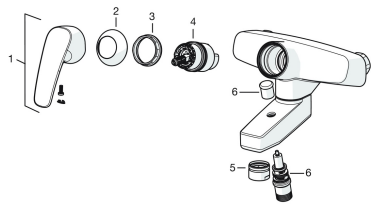

### SP1072

	Nimi	Koodi	LVI
01	Käyttövipu Kromi	602502V	6420625
02	Suojakuppi Kromi	1000785V	6420616
03	Kiristysmutteri, M42x1.5, SW 38	158726	6420331
04	Säätöosa	158890	6420301
05	Poresuutin, M28x1 HC D Kromi	232213	6421640
06	Vaihdin	601988V	6420578