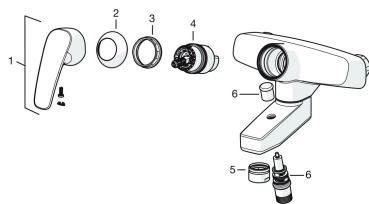

## Części zamienne

### SP1072

	Nazwa	Kod
01	Dźwignia Chrom	602502V
02	Nasadka ochronna Chrom	1000785V
03	Nakrętka mocująca, M42x1.5, SW 38	158726
04	Moduł sterujący	158890
05	Aerator, M28x1 HC D Chrom	232213
06	Przełącznik	601988V