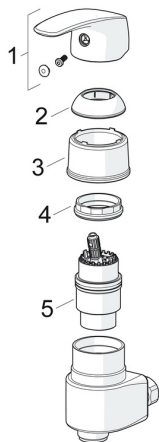

EAN: 6414150086113

static.oras.com/1069

Varuosad

SP1069

	Nimetus	Kood
01	Kahv Kroom	602502V
02	Kaitsekate Kroom Lõpetatud	602503V
03	Kaitsekate, 93- Kroom	159428
04	Pingutusmutter, M42x1.5, SW 38	158726
05	Seadeosa	158890