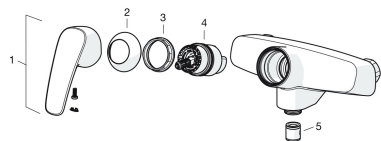

EAN: 6414150078347

static.oras.com/1075

Varuosad

SP1075

	Nimetus	Kood
01	Kahv Kroom	602502V
02	Kaitsekate Kroom	1000785V
03	Pingutusmutter, M42x1.5, SW 38	158726
04	Seadeosa	158890
05	Tagasilöögiklapp	601989V