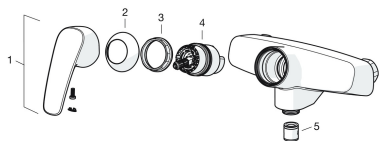

## Spare parts

### SP1075

	Name	Code
01	Lever Chrome	602502V
02	Covering cap Chrome	1000785V
03	Tightening nut, M42x1.5, SW 38	158726
04	Cartridge	158890
05	Non-return valve	601989V