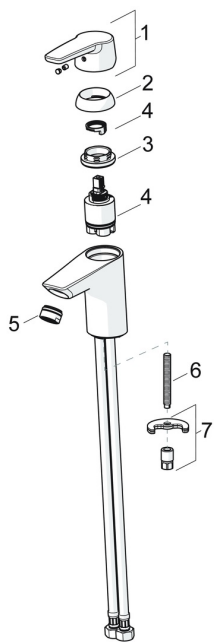

## Spare parts

### SP1510F

	Name	Code
01	Lever Chrome	1003170V
02	Covering cap Chrome	601967V
03	Tightening nut, M40x1, SW30	1003409V
04	Cartridge, 3.5 cold start	602672V
05	Aerator, M24x1, 6 l/min Chrome	601974V
05	Aerator, M24x1 PCA 5 l/min (-105) Chrome	1003828V
06	Fixing screw, M8x1, L=140	601970V
07	Fixing set	601985V