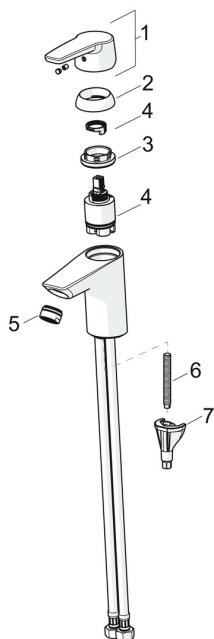

EAN: 6414150105913
static.oras.com/1510FK-105

Reservedele

SP1510FK

	Navn	Kode	VVS
01	Greb Forkromet	1003170V	745135904
02	Dækkappe Forkromet	601967V	745131642
03	Møtrik, M40x1, SW30	1003409V	745131658
04	Komplet indmad, 3.5 cold start	602672V	745135998
05	Luftblander, M24x1, 6 l/min Forkromet	601974V	745131612
05	Luftblander, M24x1 PCA 5 l/min (-105) Forkromet	1003828V	745131007
06	Gevindstang, M8x1, L=140	601970V	745131610
07	Bespændingssæt	602610V	704270996