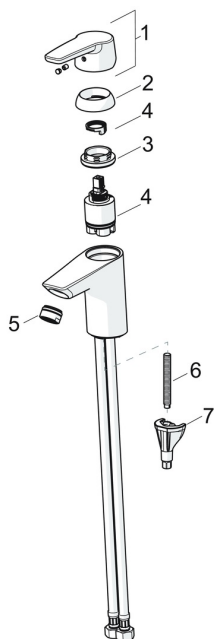

EAN: 6414150085697

static.oras.com/1510FK

Spare parts

SP1510FK

	Name	Code
01	Lever Chrome	1003170V
02	Covering cap Chrome	601967V
03	Tightening nut, M40x1, SW30	1003409V
04	Cartridge, 3.5 cold start	602672V
05	Aerator, M24x1, 6 l/min Chrome	601974V
05	Aerator, M24x1 PCA 5 l/min (-105) Chrome	1003828V
06	Fixing screw, M8x1, L=140	601970V
07	Fixing set	602610V