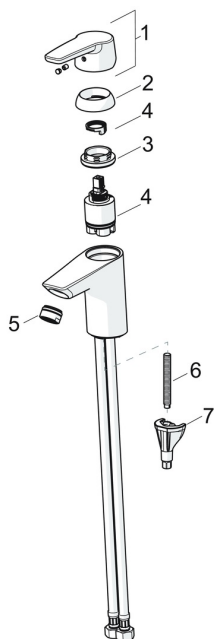

EAN: 6414150085697

static.oras.com/1510FK

Atsarginės dalys

SP1510FK

	Pavadinimas	Kodas
01	Svirtelė Chromas	1003170V
02	Dangtelis Chromas	601967V
03	Užspaudimo veržlė, M40x1, SW30	1003409V
04	Valdančioji kasetė, komplektas, 3.5 cold start	602672V
05	Aeratorius, M24x1, 6 l/min Chromas	601974V
05	Aeratorius, M24x1 PCA 5 l/min (-105) Chromas	1003828V
06	Tvirtinimo varžtai, M8x1, L=140	601970V
07	Tvirtinimo komplektas	602610V