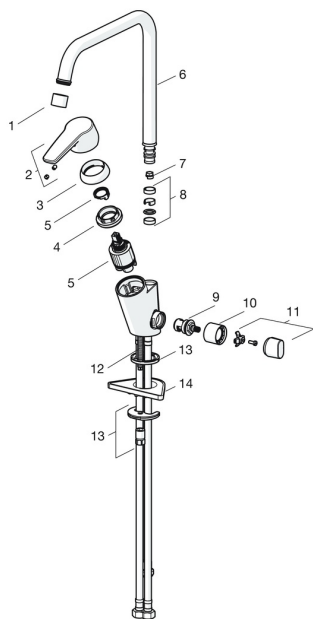

1524F-104 Oras Swea ECO - Kjøkkenkran med avstengning

EAN: 6414150100260
NRF: 4200583

static.oras.com/1524F-104

Reserve deler

SP1524F-GB

	Navn	Kode	NRF
01	Strålesamler, M22x1 STD HC PCA, 6 l/min Krom	1001071V	4205248
01	Strålesamler, STD M22x1 CC PCA 3.8 l/min Krom	1010437V	4205513
02	Hendel Krom	1003170V	
03	Dekkring Krom	601967V	4205171
04	Festemutter for kassett, M40x1, SW30	1003409V	
05	Kassett, 3.5 cold start	602672V	
06	Høy tut, L=255 Krom	1000228V	4205229
06	Høy tut, L=220 Krom	1003671V	
07	Begrenser for svingbar tut, 60°/0°	159667/10	4204578
07	Begrenser for svingbar tut, 120°	159670/10	4204579
08	Tetningsringer for tut	198287V	4204903
09	Keramisk overdel, G1/2	602600V	4205223
10	Regulerbar rosett Krom Utgått	1000240V	4205231
11	Ratt for vaskemaskinkran Krom	1005697V	4205358
12	Pinneskrue, M8x1, L=140	601970V	4205097
13	Kranfeste komplett	601985V	4205101
14	Støtteplate, 100x60mm	158825	4204534