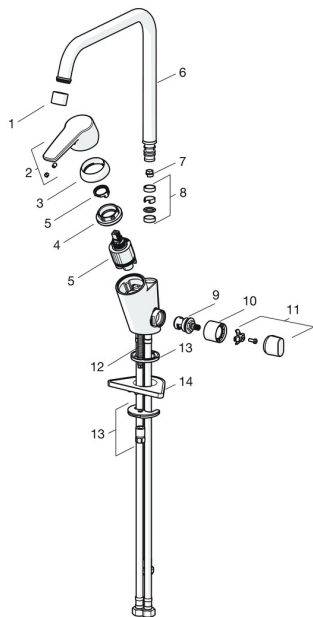

EAN: 6414150100277

static.oras.com/1524F-106

Atsarginės dalys

SP1524F-GB

	Pavadinimas	Kodas
01	Aeratorius, M22x1 STD HC PCA, 6 l/min Chromas	1001071V
01	Aeratorius, STD M22x1 CC PCA 3.8 l/min Chromas	1010437V
02	Svirtelė Chromas	1003170V
03	Dangtelis Chromas	601967V
04	Užspaudimo veržlė, M40x1, SW30	1003409V
05	Valdančioji kasetė, komplektas, 3.5 cold start	602672V
06	Aukštos snapelis, L=255 Chromas	1000228V
06	Aukštos snapelis, L=220 Chromas	1003671V
07	Snapo posūkio ribotuvas, 60°/0°	159667/10
07	Snapo posūkio ribotuvas, 120°	159670/10
08	Snapo tarpinės	198287V
09	Darbinis ventilis, G1/2	602600V
10	Teleskopinis dangtelis Chromas Nebegaminamas	1000240V
11	Ventilis indaplovei, komplektas Chromas	1005697V
12	Tvirtinimo varžtai, M8x1, L=140	601970V
13	Tvirtinimo komplektas	601985V
14	Pagalbinė plokštelė, 100x60mm	158825