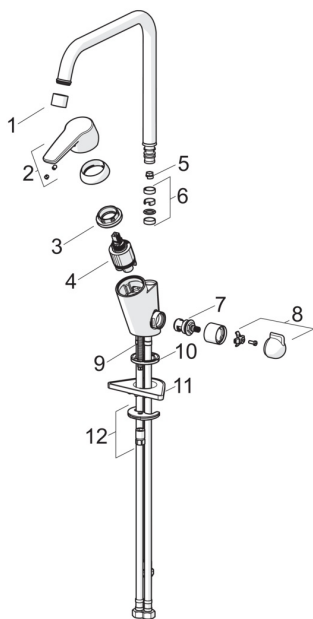

EAN: 6414150103186
NRF: 1434918

static.oras.com/1534F-106-33

Reserve deler

SP1534F-GB-33

| | Navn | Kode | NRF |
|----|--|-------------|---------|
| 01 | Strålesamler, M24x1 STD HC PCA, 6 l/min Svart matt | 1001071V-33 | |
| 02 | Hendel Svart matt | 1018100V-33 | |
| 03 | Festemutter for kassett, M40x1, SW30 | 1003409V | |
| 04 | Kassett, 3.5 cold start | 602672V | |
| 05 | Begrenser for svingbar tut, 60°/0° | 159667/10 | 4204578 |
| 05 | Begrenser for svingbar tut, 120° | 159670/10 | 4204579 |
| 06 | Tetningsringer for tut | 198287V | 4204903 |
| 07 | Keramisk overdel, G1/2 | 602600V | 4205223 |
| 08 | Ratt for vaskemaskinkran Svart matt | 1005697V-33 | |
| 09 | Pinneskrue, M8x1, L=140 | 601970V | 4205097 |
| 10 | Underlagsskive | 1002371V | 4205303 |
| 11 | Støtteplate, 100x60mm | 158825 | 4204534 |
| 12 | Kranfeste komplett | 601985V | 4205101 |