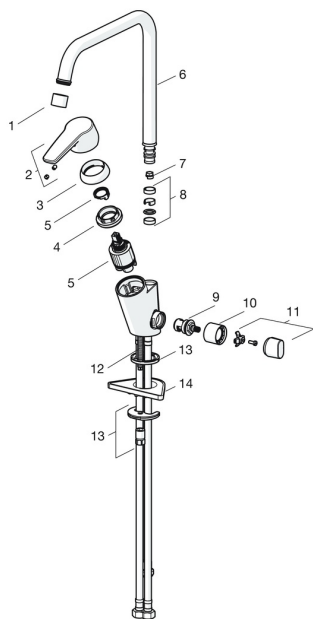

# 1534F-106 Oras Swea ECO - Kjøkkenkran med avstengning

EAN: 6414150091322  
NRF: 1429832

[static.oras.com/1534F-106](http://static.oras.com/1534F-106)

## Reserve deler

### SP1534F

	Navn	Kode	NRF
01	Strålesamler, M22x1 STD HC PCA, 6 l/min Krom	1001071V	4205248
01	Strålesamler, M22x1 Z	1003162V	
02	Hendel Krom	1003170V	
03	Dekkring Krom	601967V	4205171
04	Festemutter for kassett, M40x1, SW30	1003409V	
05	Kassett, 3.5 cold start	602672V	
06	Høy tut, L=255 Krom	1000228V	4205229
07	Begrenser for svingbar tut, 60°/0°	159667/10	4204578
07	Begrenser for svingbar tut, 120°	159670/10	4204579
08	Tetningsringer for tut	198287V	4204903
09	Keramisk overdel, G1/2	602600V	4205223
10	Regulerbar rosett Krom <span style="background-color: #cccccc; padding: 2px;">Utgått</span>	1000240V	4205231
11	Ratt for vaskemaskinkran Krom	1005697V	4205358
12	Pinneskrue, M8x1, L=140	601970V	4205097
13	Kranfeste komplett	601985V	4205101
14	Støtteplate, 100x60mm	158825	4204534